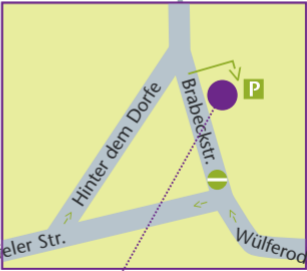

Südschnellweg

→ A7

B 65

Seelhorster Kreuz

Brabeckstr.

Messe-Schnellweg
B 6

- im alten „Ritterhof Bemerode“
- neben Jacques' Wein-Depot
- Parkplätze direkt im Hof

→ A7